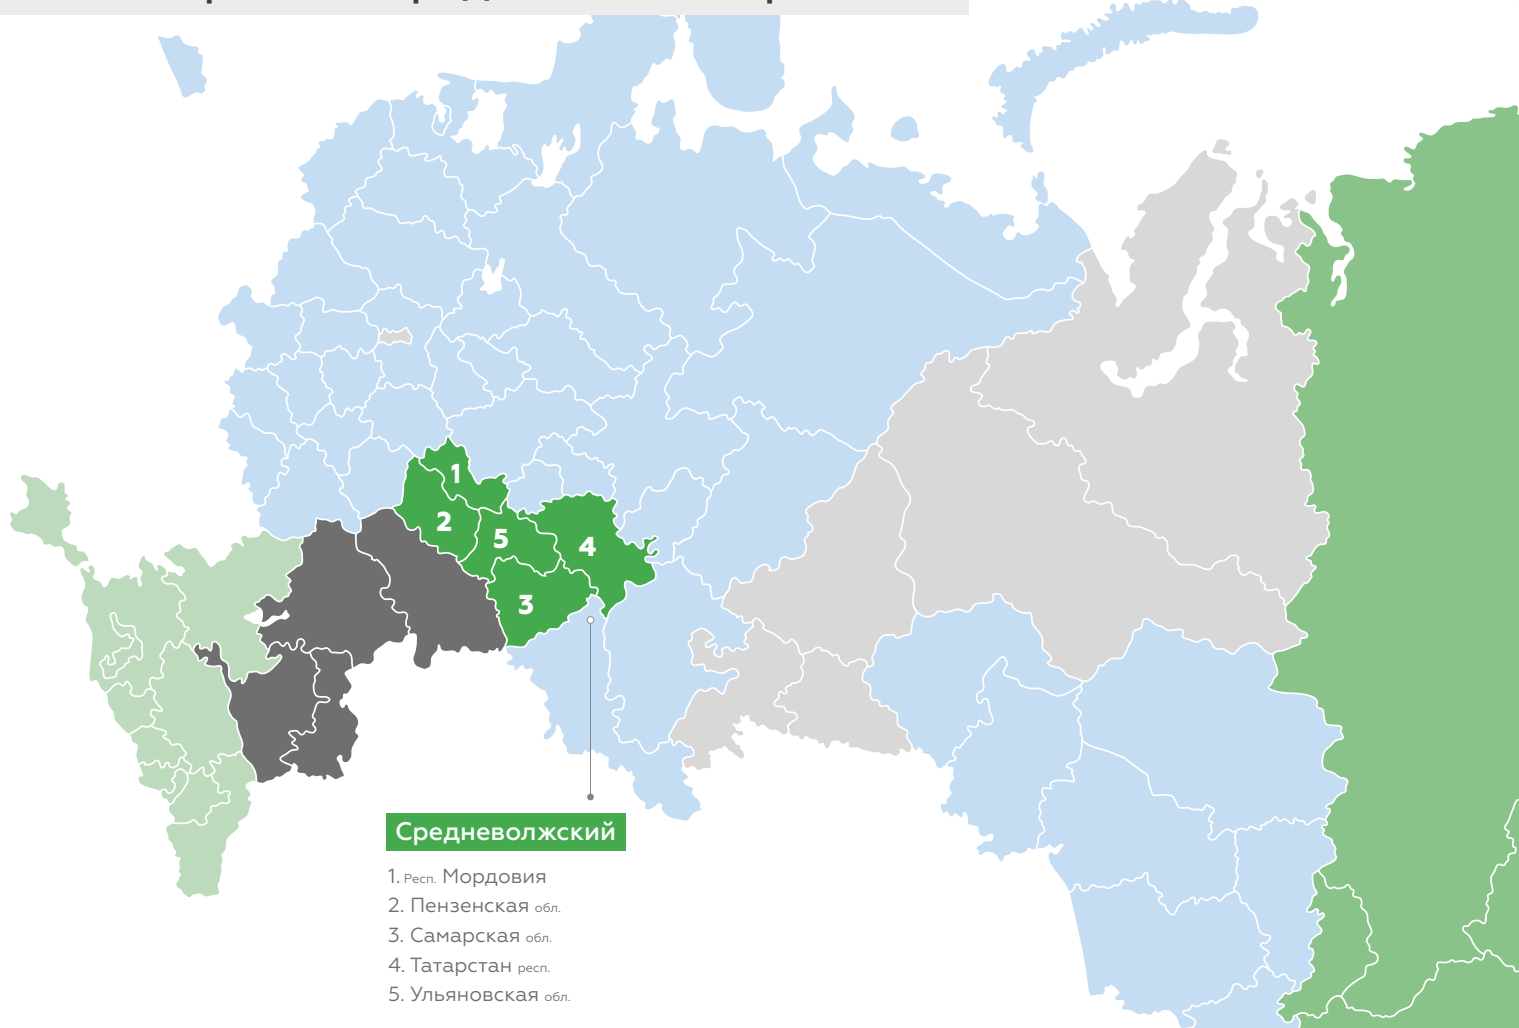

Сорт «Дезире»

Оздоровленный семенной картофель суперэлита

Среднеранний сорт столового назначения. Вызревает за 80–90 дней.

Засухоустойчив. Не болеет раком. Выше среднего поражается фитофторозом, средне — фомозом, восприимчив к парше обыкновенной. Вкус хороший. Пригоден для промышленного производства чипсов.

Товарная урожайность	Масса товарного клубня	Содержание крахмала	Товарность
101–139 ц/га	52–104 г.	13,5–21,5%	80–94%

Районирован в Средневолжском регионе

Узнайте цены и наличие по телефону/WhatsApp:
+7 (962) 402-49-39 или на сайте semena-meristema.ru