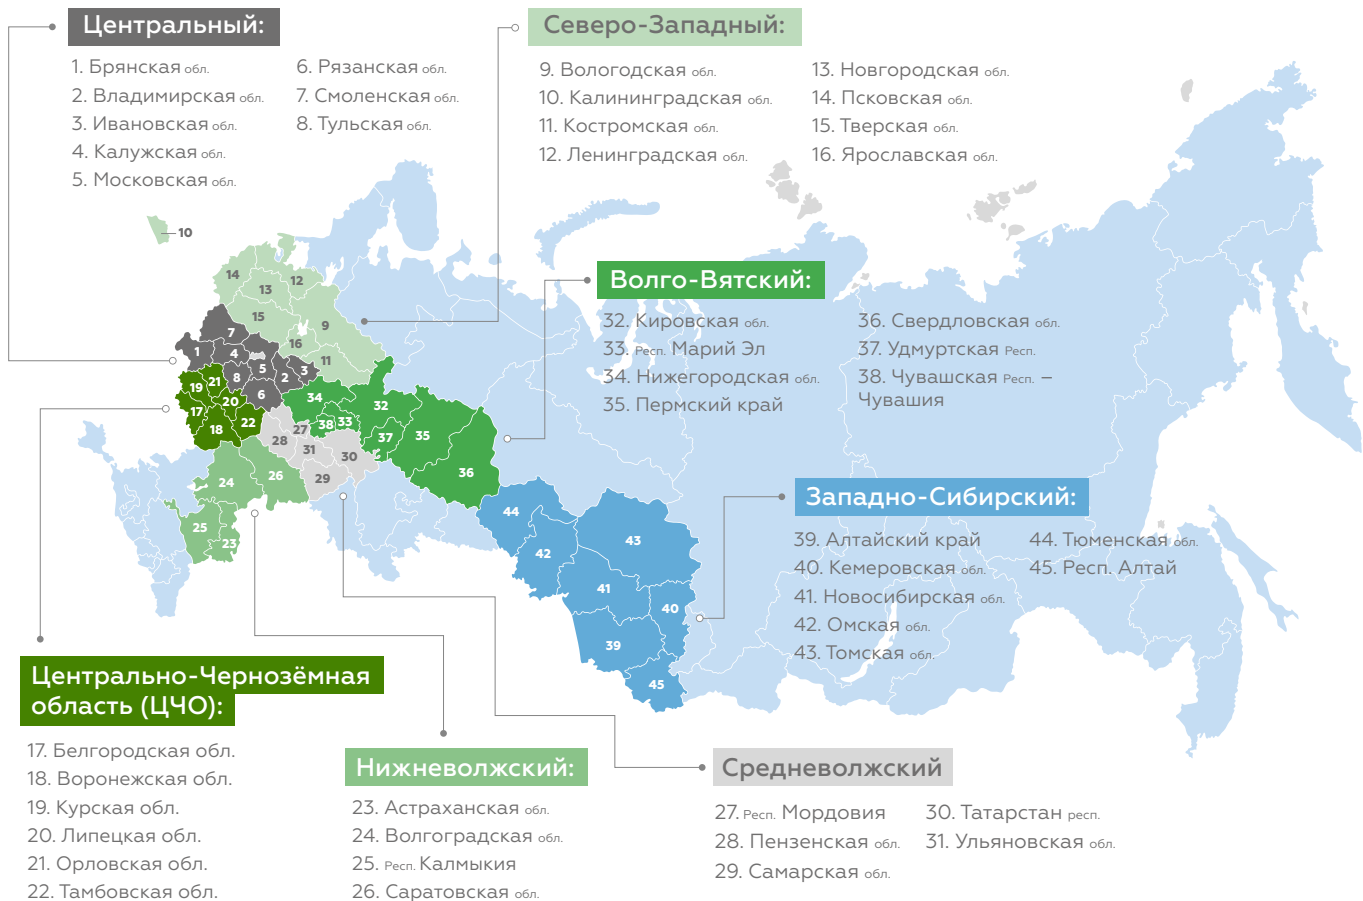

Сорт «Ред Скарлетт»

Оздоровленный семенной картофель суперэлита

Раннеспелый сорт столового назначения. Вызревает за 70–80 дней. Устойчив к возбудителю рака картофеля, золотистой картофельной цистообразующей нематодой. Восприимчив к возбудителю фитофтороза по ботве и умеренно восприимчив по клубням. Вкус удовлетворительный.

Товарная урожайность	Масса товарного клубня	Содержание крахмала	Товарность	Лежкость
164–192 ц/га	56–102 г.	10,1–15,6%	82–96%	98%

Районирован в регионах:

Узнайте цены и наличие по телефону/WhatsApp:
+7 (962) 402-49-39 или на сайте semena-meristema.ru