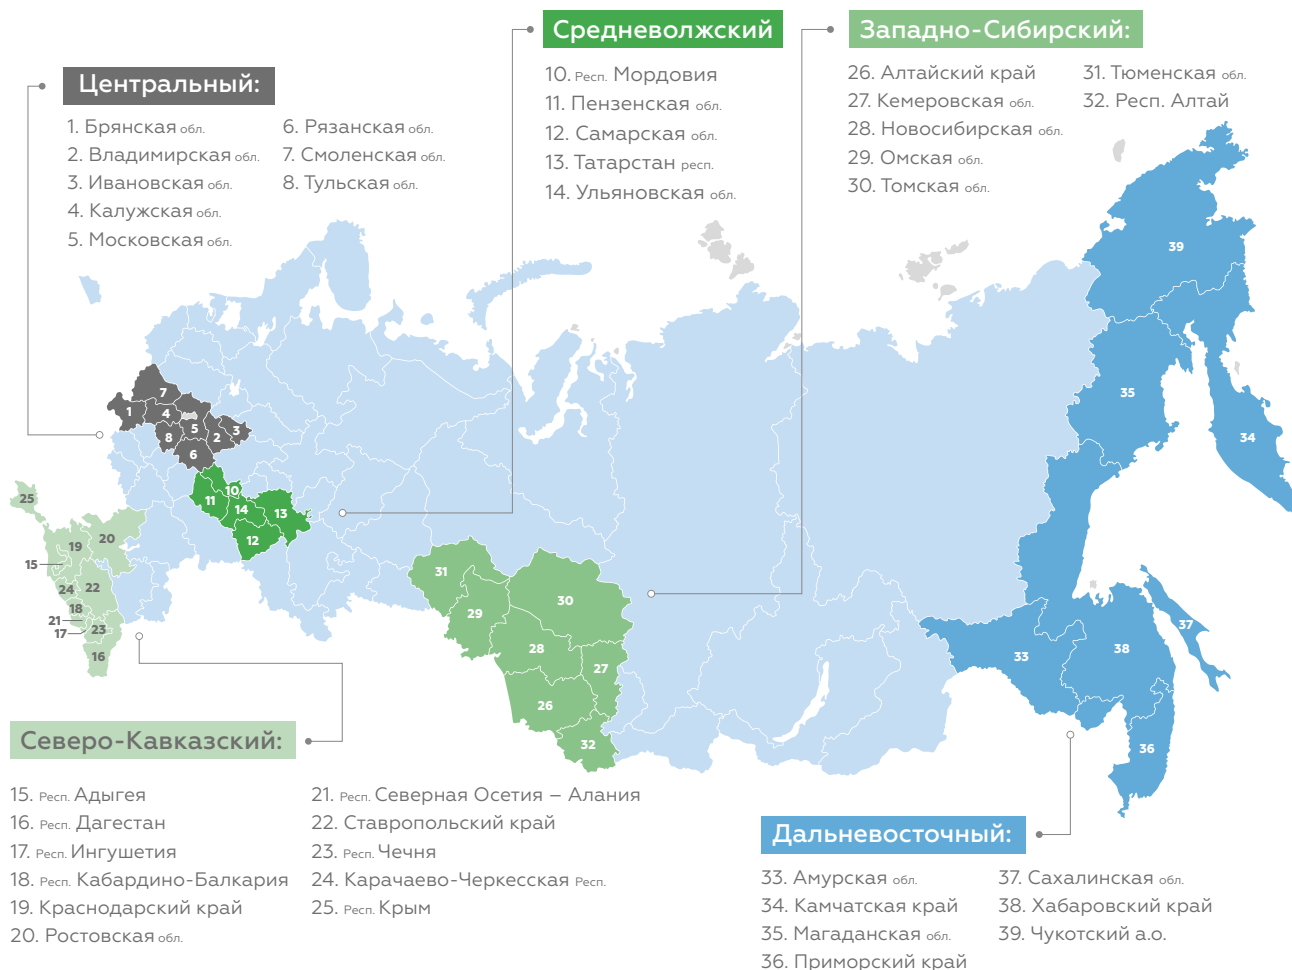

Сорт «Валентина»

Оздоровленный семенной картофель суперэлита

Среднеранний сорт, который вызревает за 80–90 дней. Подходит для переработки. Устойчив к возбудителю рака картофеля, восприимчив к золотистой картофельной цистообразующей нематодe. По данным ВНИИ фитопатологии, умеренно устойчив по ботве и клубням к возбудителю фитофтороза.

Товарная урожайность	Максимальная урожайность	Масса товарного клубня	Содержание крахмала	Товарность	Лежкость
164–281 ц/га	305 ц/га	94–116 г.	14,5–19,0%	88–95%	95%

Районирован в регионах:

Узнайте цены и наличие по телефону/WhatsApp:
+7 (962) 402-49-39 или на сайте semena-meristema.ru